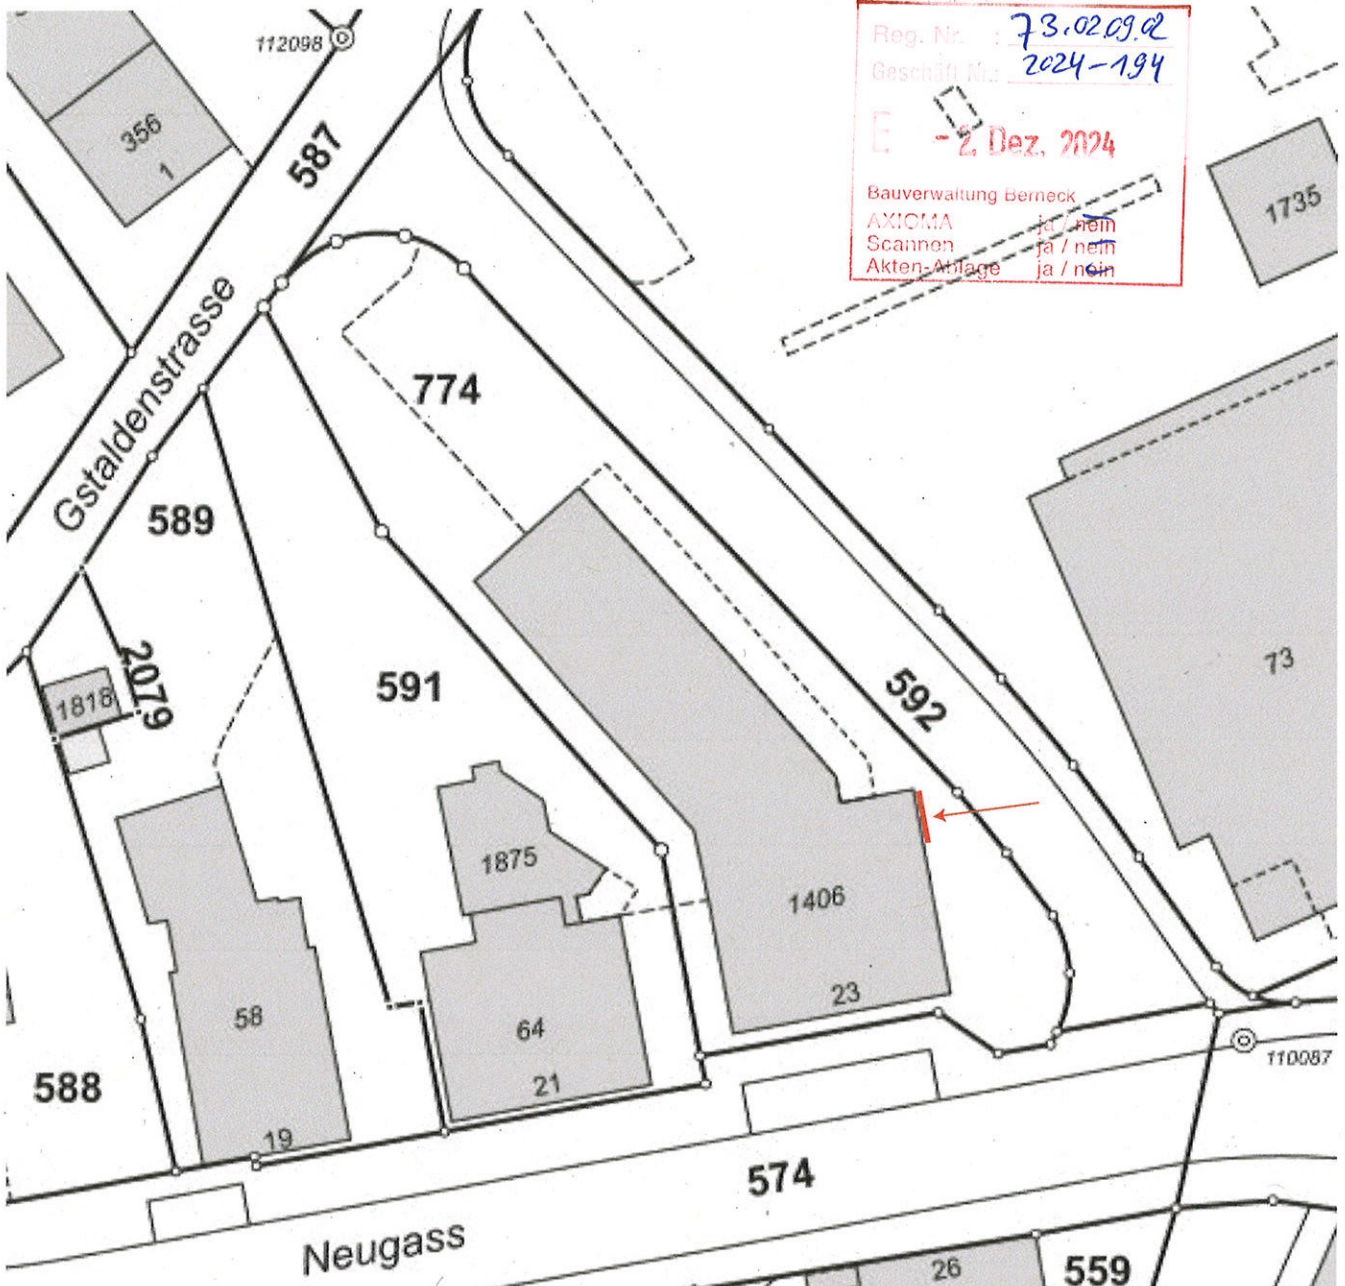

Standort Orientierungsanlage, Neugasse 23, 9442 Berneck

Datum: 28.11.2024

Gesuchsteller: [Signature]

Grundeigentümer: A. Oer

Projektverfasser: [Signature]

HISTORIKA AG
Wiesentalstrasse 19
9242 Oberuzwil
Tel. 071 955 77 55
Fax 071 955 77 0

Mst. 1:500